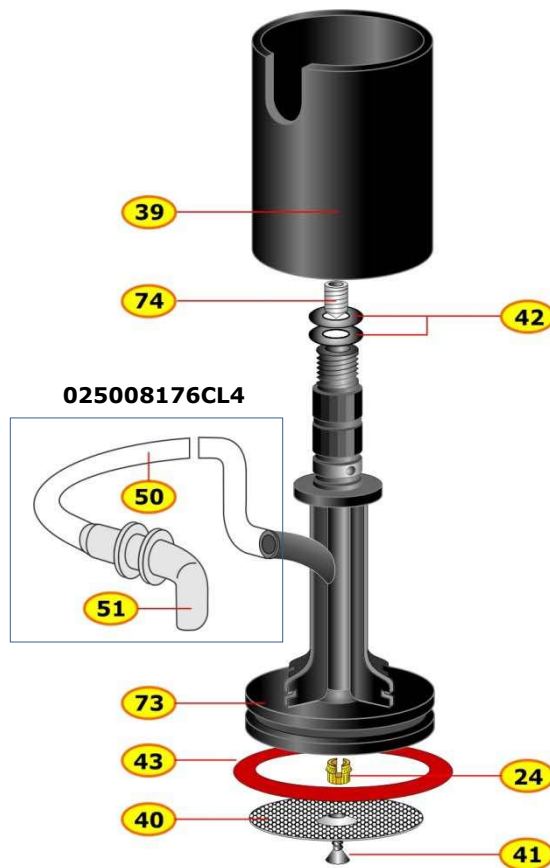

# Variflex®-Brüher by rheavendors group

oberer Filterhalter  
(Ø 45 mm)

**38**

**025 0014 045R**

#	0250014045R	porta filtro superiore Ø45 assieme	Ø45 upper filter support assembly
73	0250014046	Porta filtro sup. Ø45 Nero	Upper filter support Ø45 black
24	VIT0009203	Inserto termoplastica M3 C5	Thermoplastic insert M3 C5
40	0250008211	Doccia filtro Ø37,3-190	Filter Brewer Ø37,3-190
41	VIT0000129	Vite TSC Cr. M3x12 A2 DIN966	Screw head Count.sunk M3x12 A2
43	GUA0000067	OR 4143 Silicone 70Sh Rosso	OR 4143 Silicone 70Sh Red
42	GUA0000045	OR 108 Viton	OR 108 Viton
74	VIT0007038	Grano M4x8 A4 UNI5927-67	Set screws M4x8 A4 UNI5927-67
39	0250014047	Protezione pistone Ø45	Upper filter protection Ø45

#	0250008176CL4	Tube uscita caffè assieme	Outlet caffè hose assembly
50	TSIL04/06T	Tube silicone trasp. Naturale d.4x6	d.4x6 natural transparent silicone hose
51	0020039539	Tube prodotto d.4	Spout deliveri d.4